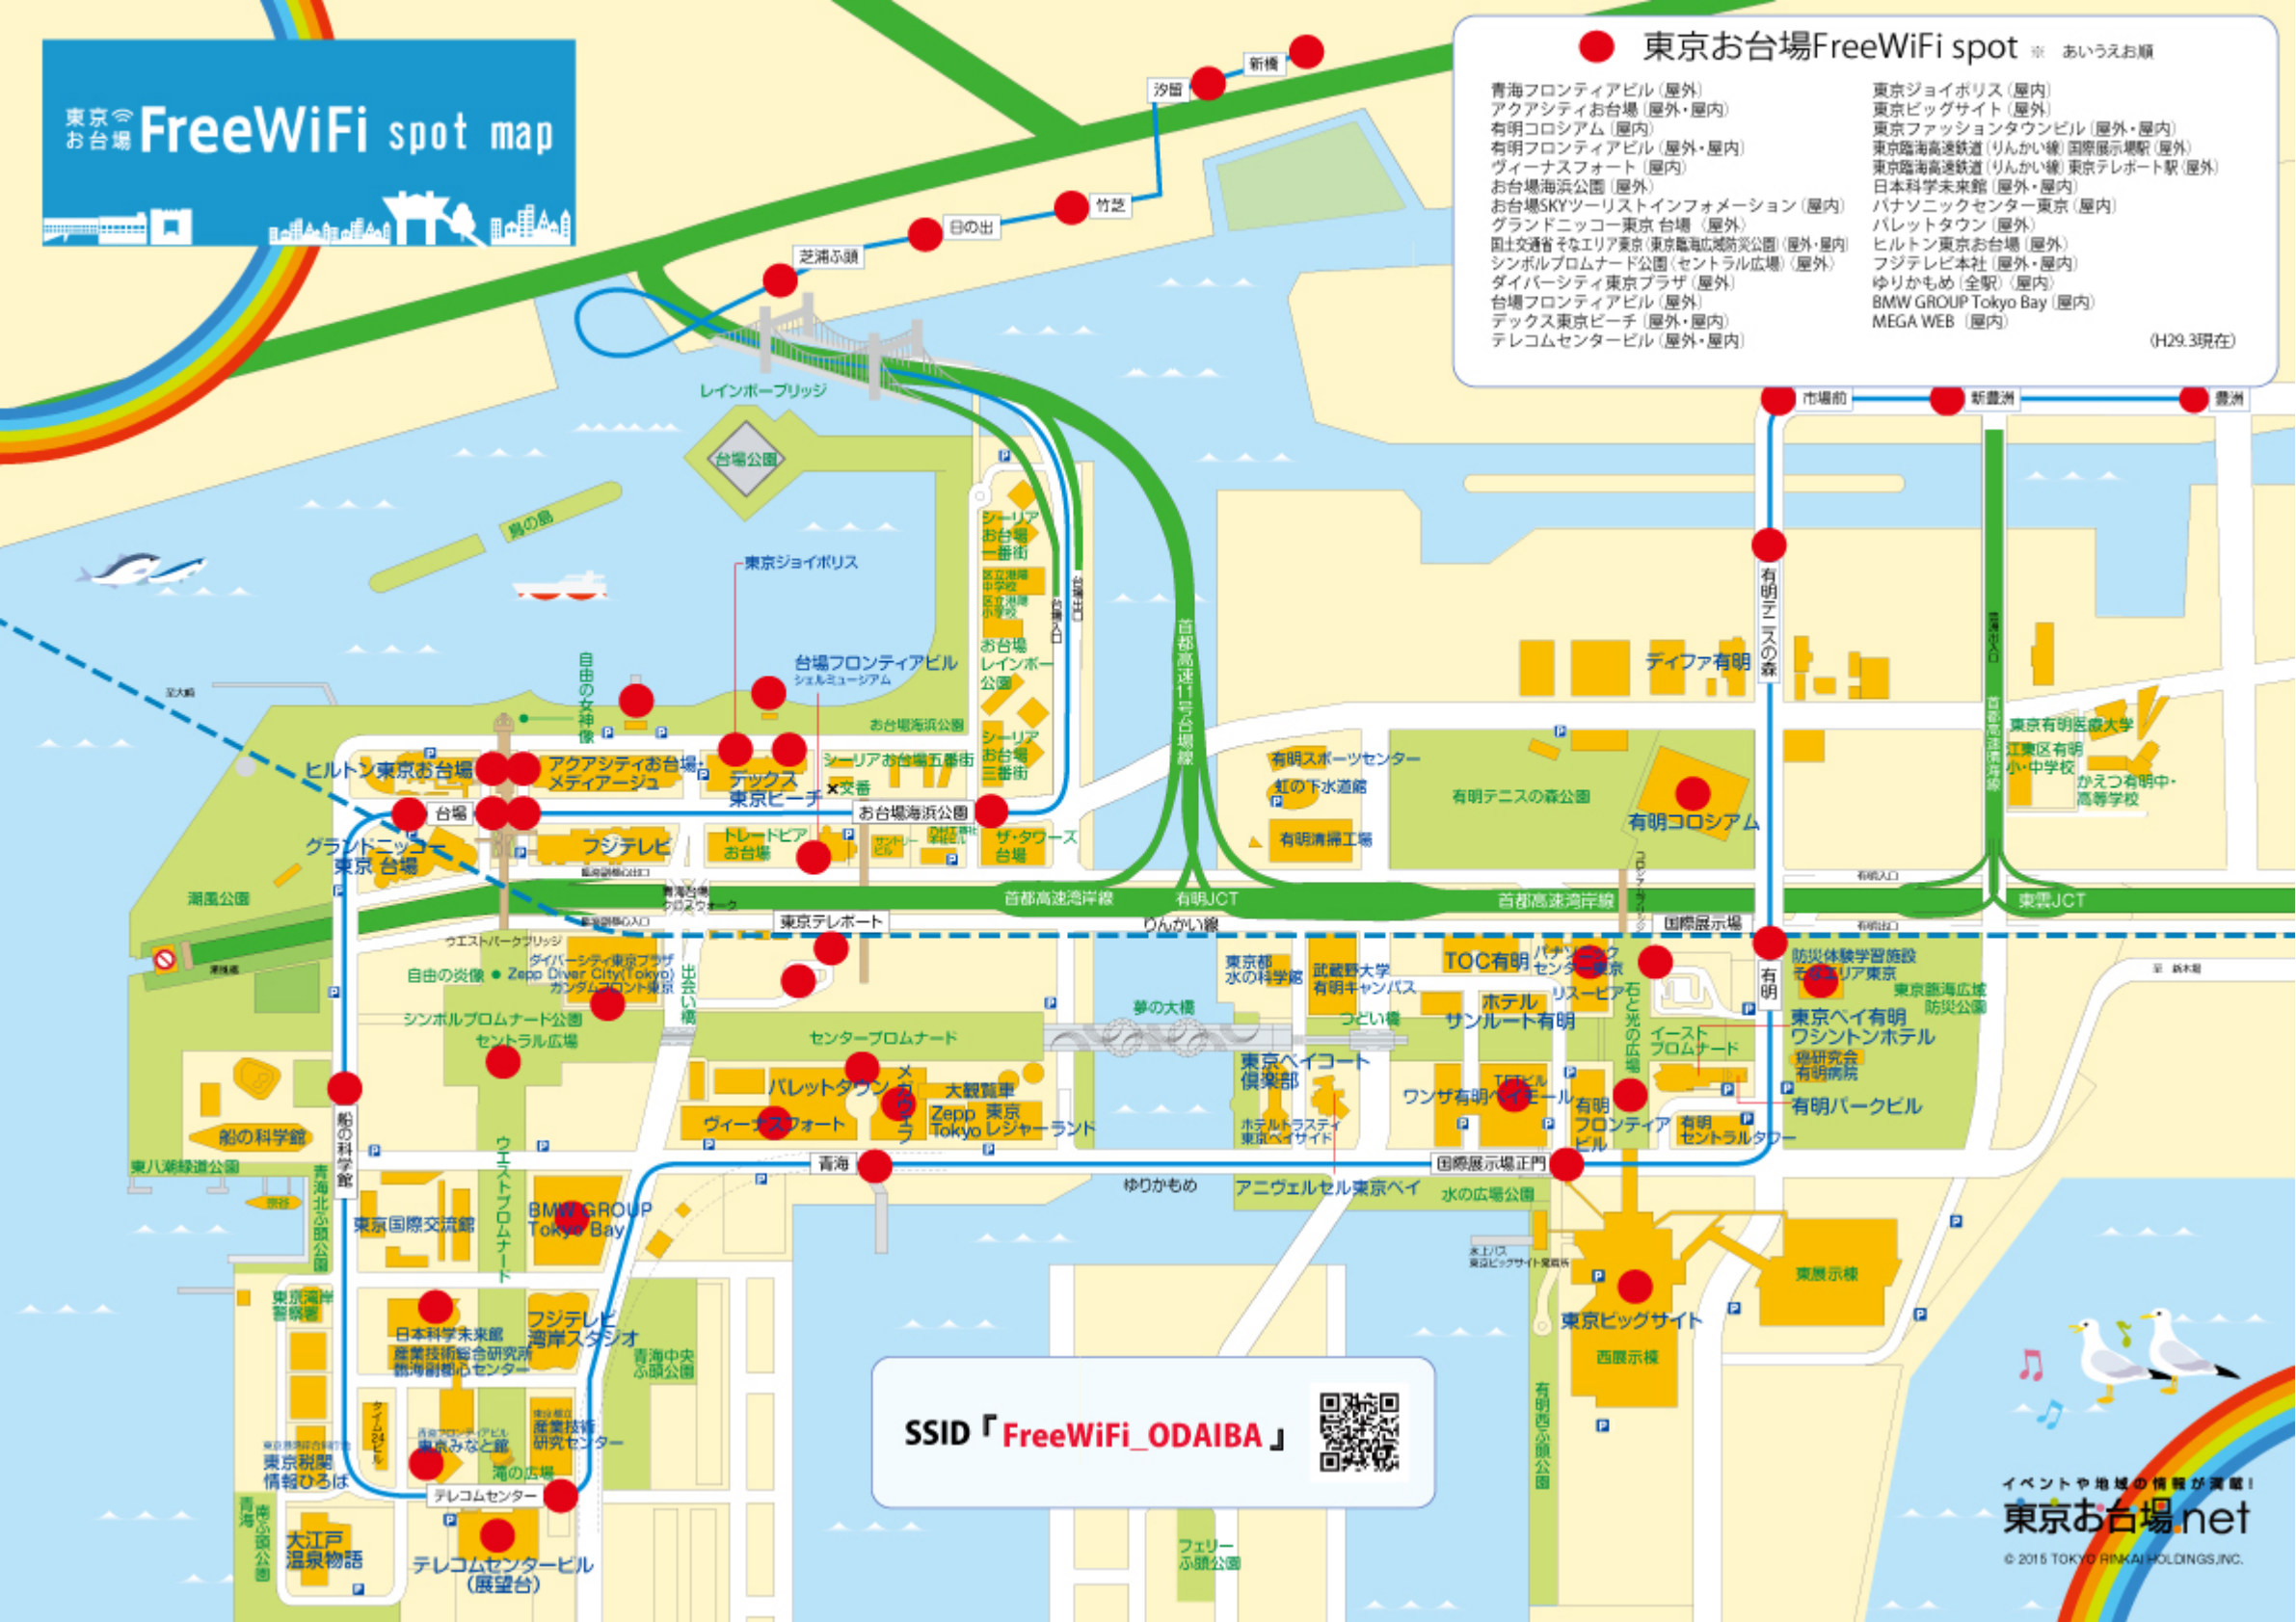

無料で使える Wi-Fi サービス 「東京お台場 FreeWiFi」のエリア拡大について

株式会社東京臨海ホールディングスおよびソフトバンク株式会社は、国内外からの来訪者向けに、平成 25 年 11 月より臨海副都心地域で提供している「東京お台場 FreeWiFi」のさらなる利便性向上のため、今年度も利用可能エリアを拡大しましたので、お知らせします。今回の拡大により、利用可能エリアは合計 51 エリアとなります。

■ 「東京お台場 FreeWiFi」の概要

1. 利用可能エリアの拡大（平成 29 年 3 月 27 日現在）

	施設名
新施設	お台場 SKY ツーリストインフォメーション、国土交通省 そなエリア東京（東京臨海広域防災公園）、BMW GROUP Tokyo Bay、パナソニックセンター東京

※ 利用可能エリア内でも電波の届きにくい場所があり、ご利用の機器によってはインターネット接続環境が自動的に切り替わる場合があります。

2. 設置数（平成 29 年 3 月 27 日現在）

	拠点※	アクセスポイント
今年度新設数	4	13
累計数	40	170

※ 拠点：アクセスポイント設置施設

「東京お台場 FreeWiFi」のエリアは、別添「東京お台場 FreeWiFi spot map」をご覧ください。利用方法など詳細は、こちら（<http://www.tokyo-odaiba.net/wifi/>）をご覧ください。

- Wi-Fi は、Wi-Fi Alliance の登録商標です。
- SoftBank およびソフトバンクの名称、ロゴは、日本国およびその他の国におけるソフトバンクグループ株式会社の登録商標または商標です。

【問い合わせ先】

株式会社東京臨海ホールディングス

企画担当課長 高橋

電話 03-5500-0075

東京お台場 FreeWiFi spot map

東京お台場FreeWiFi spot ※ あいうえお順

- 青海フロンティアビル (屋外)
 - アクアシティお台場 (屋外・屋内)
 - 有明コロシアム (屋内)
 - 有明フロンティアビル (屋外・屋内)
 - ヴィーナズフォート (屋内)
 - お台場海浜公園 (屋外)
 - お台場SKYツリーストインフォメーション (屋内)
 - グランドニッコー東京 台場 (屋外)
 - 国土交通省そなエリア東京 (東京臨海広域防災公園) (屋外・屋内)
 - シンボルプロムナード公園 (セントラル広場) (屋外)
 - ダイバーシティ東京プラザ (屋外)
 - 台場フロンティアビル (屋外)
 - デックス東京ビーチ (屋外・屋内)
 - テレコムセンタービル (屋外・屋内)
 - 東京ジョイポリス (屋内)
 - 東京ビッグサイト (屋外)
 - 東京ファッションタウンビル (屋外・屋内)
 - 東京臨海高速鉄道 (りんかい線) 国際展示場駅 (屋外)
 - 東京臨海高速鉄道 (りんかい線) 東京テレポート駅 (屋外)
 - 日本科学未来館 (屋外・屋内)
 - パナソニックセンター東京 (屋内)
 - パレットタウン (屋外)
 - ヒルトン東京お台場 (屋外)
 - フジテレビ本社 (屋外・屋内)
 - ゆりかもめ (全駅) (屋内)
 - BMW GROUP Tokyo Bay (屋内)
 - MEGA WEB (屋内)
- (H29.3現在)